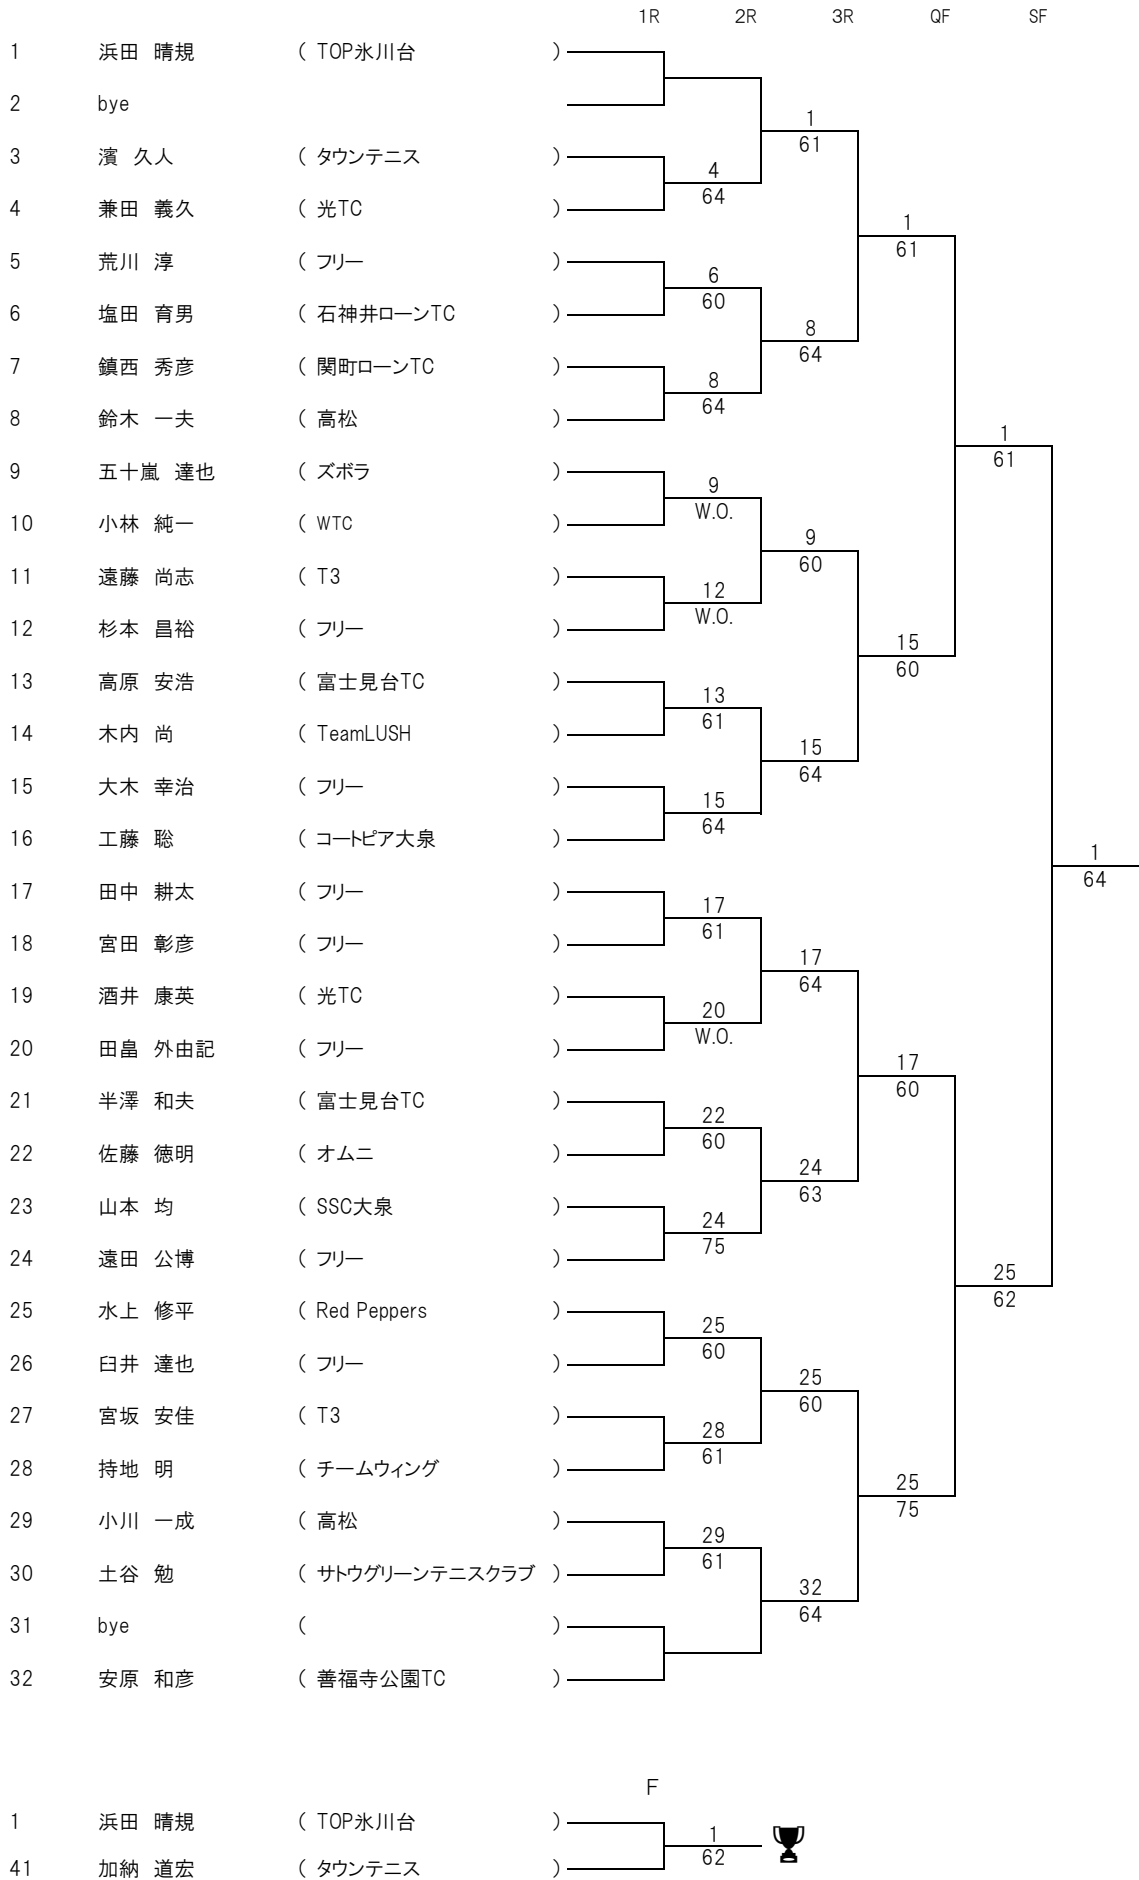

ベテラン男子60 ①

ベテラン男子60 ②

SF	QF	3R	2R	1R	Player	Club	Rank
					梅澤 一三	(新座ローン)	33
					bye	()	34
		33		35	松延 武	(SSC大泉)	35
		61		64	田原 洋一	(高松)	36
					鎌田 譲	(Team310V)	37
			38	W.O.	山田 里見	(富士見台TC)	38
		39		39	宮崎 和久	(関町ローンTC)	39
		60		76(2)	谷口 武志	(光TC)	40
	41				加納 道宏	(タウンテニス)	41
	75			41	松井 章朗	(フリー)	42
		41		60	山川 信二	(石神井ローンTC)	43
		W.O.		43	櫻田 健	(善福寺公園TC)	44
		61		62	高村 和哉	(R.S)	45
					野村 孝	(フリー)	46
		48		46	和田 恭政	(コートピア大泉)	47
		63		61	菅原 充	(サザンブルー)	48
				48	井口 茂雄	(フリー)	49
				62	bye	()	50
		49		51	山本 裕	(フリー)	51
		62		61	大西 英夫	(高松)	52
					村上 俊二	(フリー)	53
		49		54	秋山 成和	(T3)	54
		61		61	高岡 尚	(フリー)	55
				54	稲毛 浩一	(サントピアTC)	56
		60		61	小澤 卓巳	(SSC大泉)	57
					秋山 隆	(タウンテニス)	58
		57		57	鬼木 英治	(石神井ローンTC)	59
		60		59	野澤 繁樹	(ズボラ)	60
				76(3)	野島 吉夫	(富士見台TC)	61
		64		62	植木 潤	(TZM)	62
		61		60	bye	()	63
				64	伏見 紳一	(オムニ)	64
				62			
41							
64							