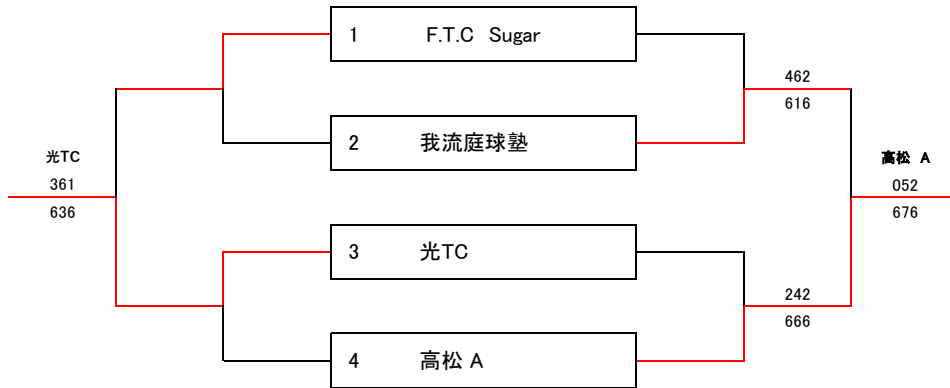

(順位別トーナメント)

※ スコア左から 男子ダブルス/女子ダブルス/ミックスダブルス

コンソレ

本線

1位トーナメント

2位トーナメント

3位トーナメント

4位トーナメント