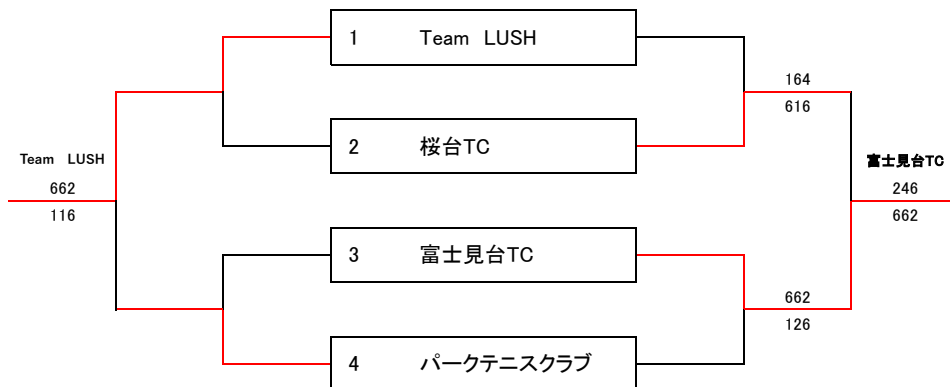

(順位別トーナメント)

※ スコア左から 男子ダブルス/女子ダブルス/ミックスダブルス

コンソレ

本線

1位トーナメント

2位トーナメント

3位トーナメント

4位トーナメント