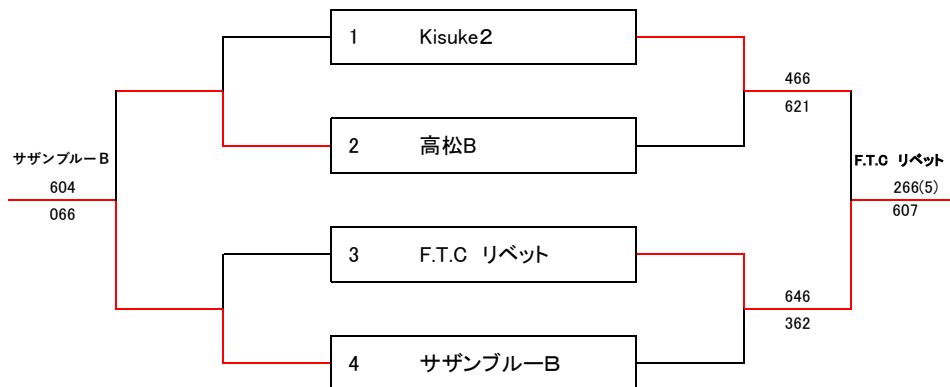

(順位別トーナメント)

※ スコア左から 男子ダブルス/女子ダブルス/ミックスダブルス

コンソレ

本線

1位トーナメント

2位トーナメント

3位トーナメント

4位トーナメント