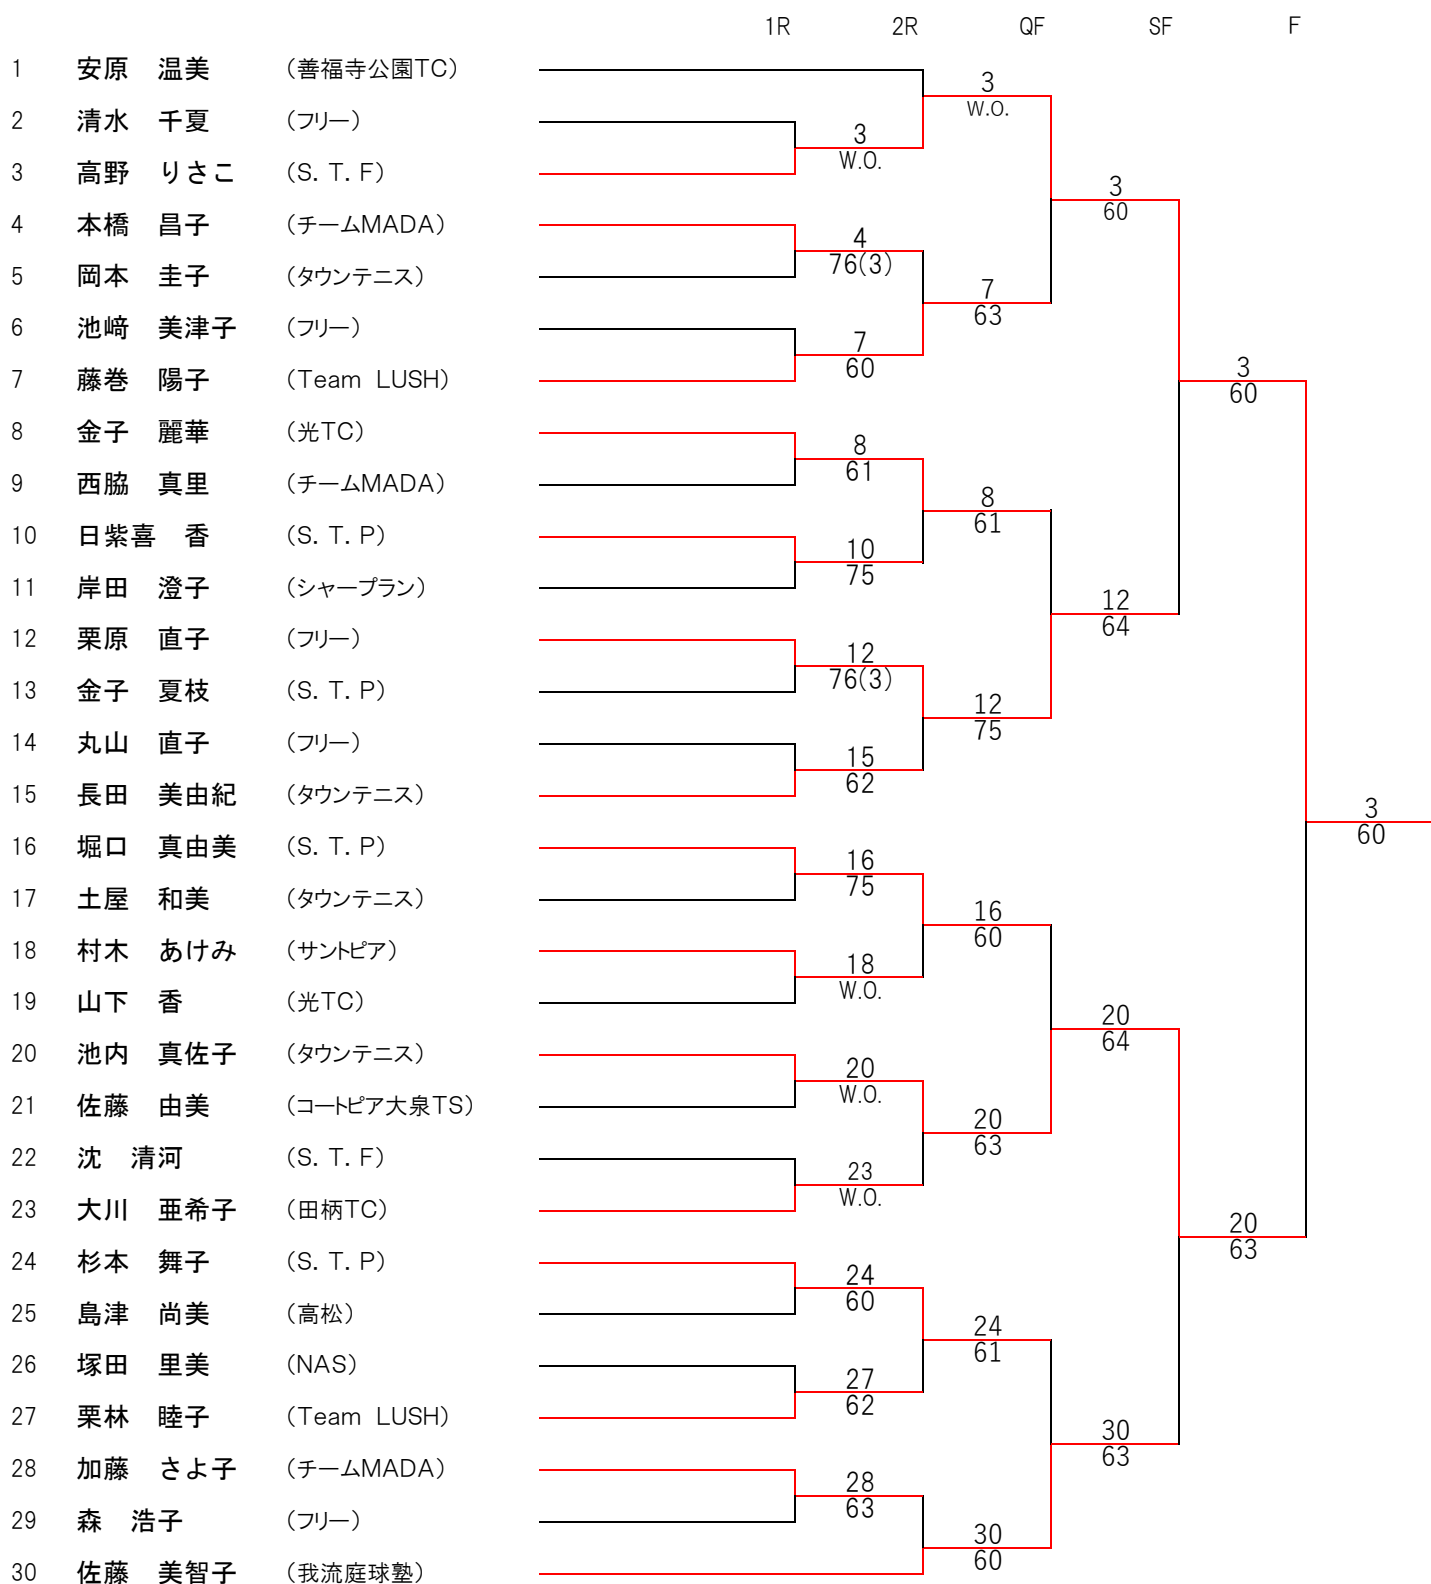

女子シングルス

コンソレーション (S F / F)