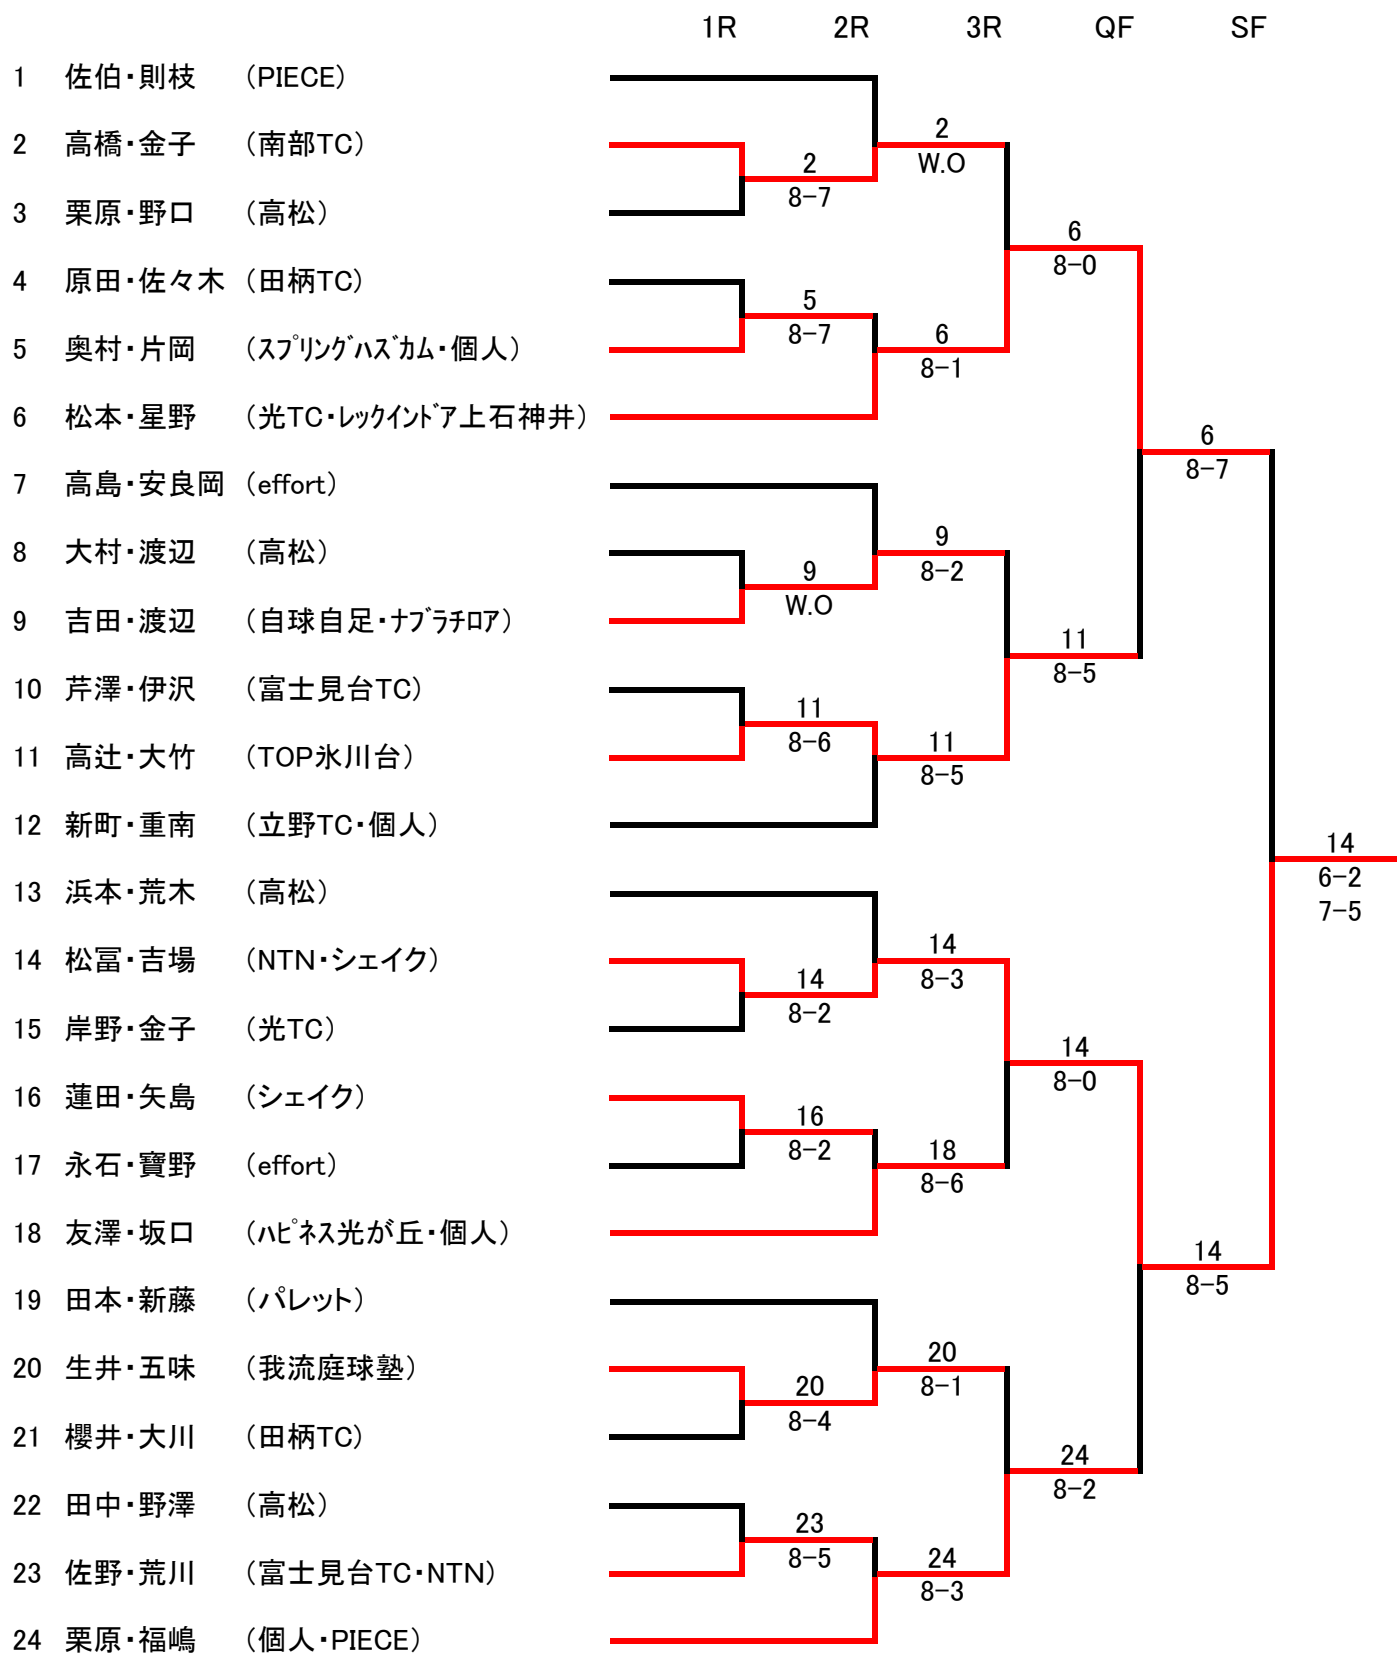

# 女子ダブルスA

# 女子ダブルスB

	1R	2R	3R	QF	SF
1 青木・吉田 (TOP氷川台)					
2 福山・吉本 (フェリーチェ)		2	1 8-2		
3 山下・鶴飼 (いのみ)		8-0		1 8-3	
4 南・岸田 (個人・シャープラン)		4			
5 大山・西崎 (トップスピン)		8-1	6 8-5		
6 川部・周防 (ナブラチロフ)					1 8-6
7 清水・村山 (パレット)					
8 菊池・伊勢 (effort)		9	9 8-7		
9 水口・大門 (個人)		8-6		12 8-5	
10 松本・佐々木 (ひまわり)					
11 坂本・布山 (石神井ローン・NTA)		10	12 8-4		
12 小山・大西 (PIECE)		8-3			
13 斎藤・菅原 (ベガーズ)					18 6-1 6-4
14 齊藤・小椋 (いのみ)		15	13 8-3		
15 畠山・畠山 (トップスピン)		8-0		18 8-2	
16 高倉・三橋 (シャープラン)					
17 加賀谷・中島 (個人)		17	18 8-5		
18 佐藤・本田 (我流庭球塾・個人)		W.O			18 8-2
19 鎌田・橋本 (シャープラン)					
20 増田・螻川内 (ハピネス光が丘)		21	21 8-2		
21 池田・吉澤 (TOP氷川台)		8-3		24 8-4	
22 高塚・土師 (いのみ)					
23 野崎・小澤 (トップスピン)		22	24 8-0		
24 中川・小川 (パレット)		8-6			

# 男子ダブルス

	1R	2R	QF	SF	F
1 伊藤・白石 (光TC)					
2 春日・金子 (南部TC)		2	1 8-6		
3 水垣・高澤 (個人)		W.O		1 8-0	
4 浅野・牛田 (田柄TC)		5	5 7-4		
5 和田・福本 (ズボラ)		8-4			
6 竹位・村岡 (S.T.F)					1 8-3
7 古屋・東 (S.T.F)			7 8-0		
8 津田・金子 (光TC)				11 W.O	
9 久保木・鈴木 (S.T.F)		9	.		
10 大川・小指 (田柄TC)		8-6	11 8-5		
11 山下・福佐 (コートピア大泉)					14 6-1 6-2
12 藤原・浅倉 (光TC)					
13 上原・松田 (コートピア大泉)		14	14 8-5		
14 村上・米 (S.T.F・高松)		8-1		14 8-5	
15 生井・松ヶ崎 (我流・JPM)			15 8-3		
16 石岡・矢島 (S.T.F・あたご)					14 8-4
17 藤井・清 (FTC)					
18 岡本・島津 (S.T.F)		19	17 8-6		
19 北川・木幡 (田柄TC)		8-4]		22 8-6	
20 浅野・中嶋 (南部TC)		20	22 8-6		
21 金澤・野本 (個人)		8-2			
22 片桐・前田 (TOP氷川台)					

# 壮年男子ダブルス