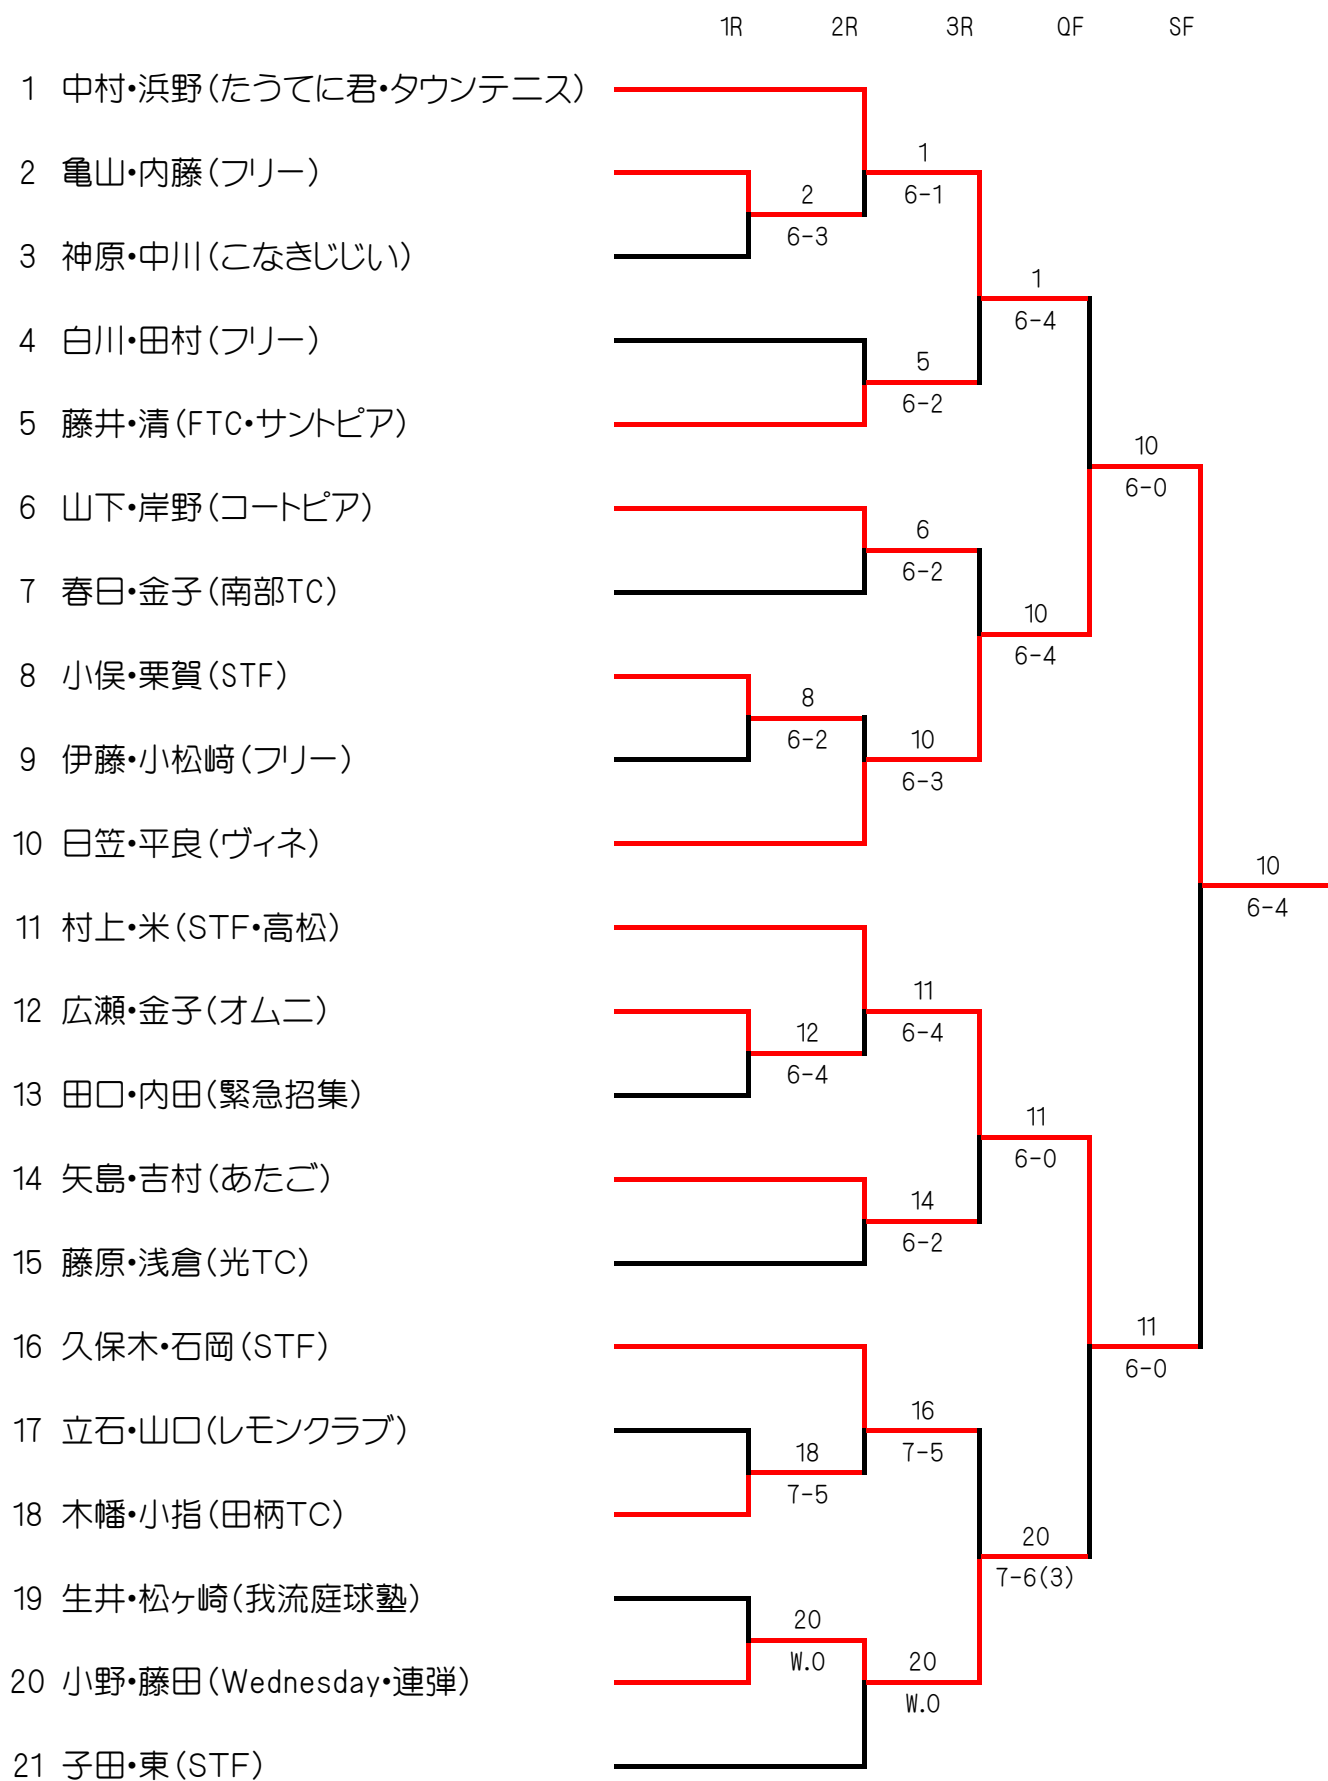

一般男子ダブルスA (1)

一般男子ダブルスA (2)

F	SF	QF	3R	2R	1R	Player	Rank
						坂元・高橋(さかろく)	22
			22			米山・久保田(フリー)	23
			6-1	23		吉田・斉藤(フリー)	24
		27				坂内・小池(コートピア)	25
		6-1	27			中村・原(南部TC)	26
			6-0			西・内藤(たうてに)	27
	27					清水・小山(NTC)	28
	W.0					萩野・鈴木(STF)	29
		32				中嶋・菅原(南部)	30
		6-2	30			野沢・和田(ズボラ)	31
			7-6(5)			藤原・園田(anti-TH)	32
			6-1			白石・伊藤(光TC)	33
						高橋・常山(こなきじじい)	34
			33			佐山 ^伸 ・佐山 ^陽 (フリー)	35
		6-1	37			島津・岡本(STF)	36
			7-5			大川・大谷(田柄TC)	37
	42					石島・星野(TOP氷川台)	38
	6-4					浅野・牛田(田柄TC)	39
		42				新井・北川(OTC)	40
		6-4				金澤・野本(フリー)	41
			41			松崎・古屋(高松・STF)	42
			7-5				
			42				
			6-0				
27							
6-2							
6-4							
	27						
	6-2						