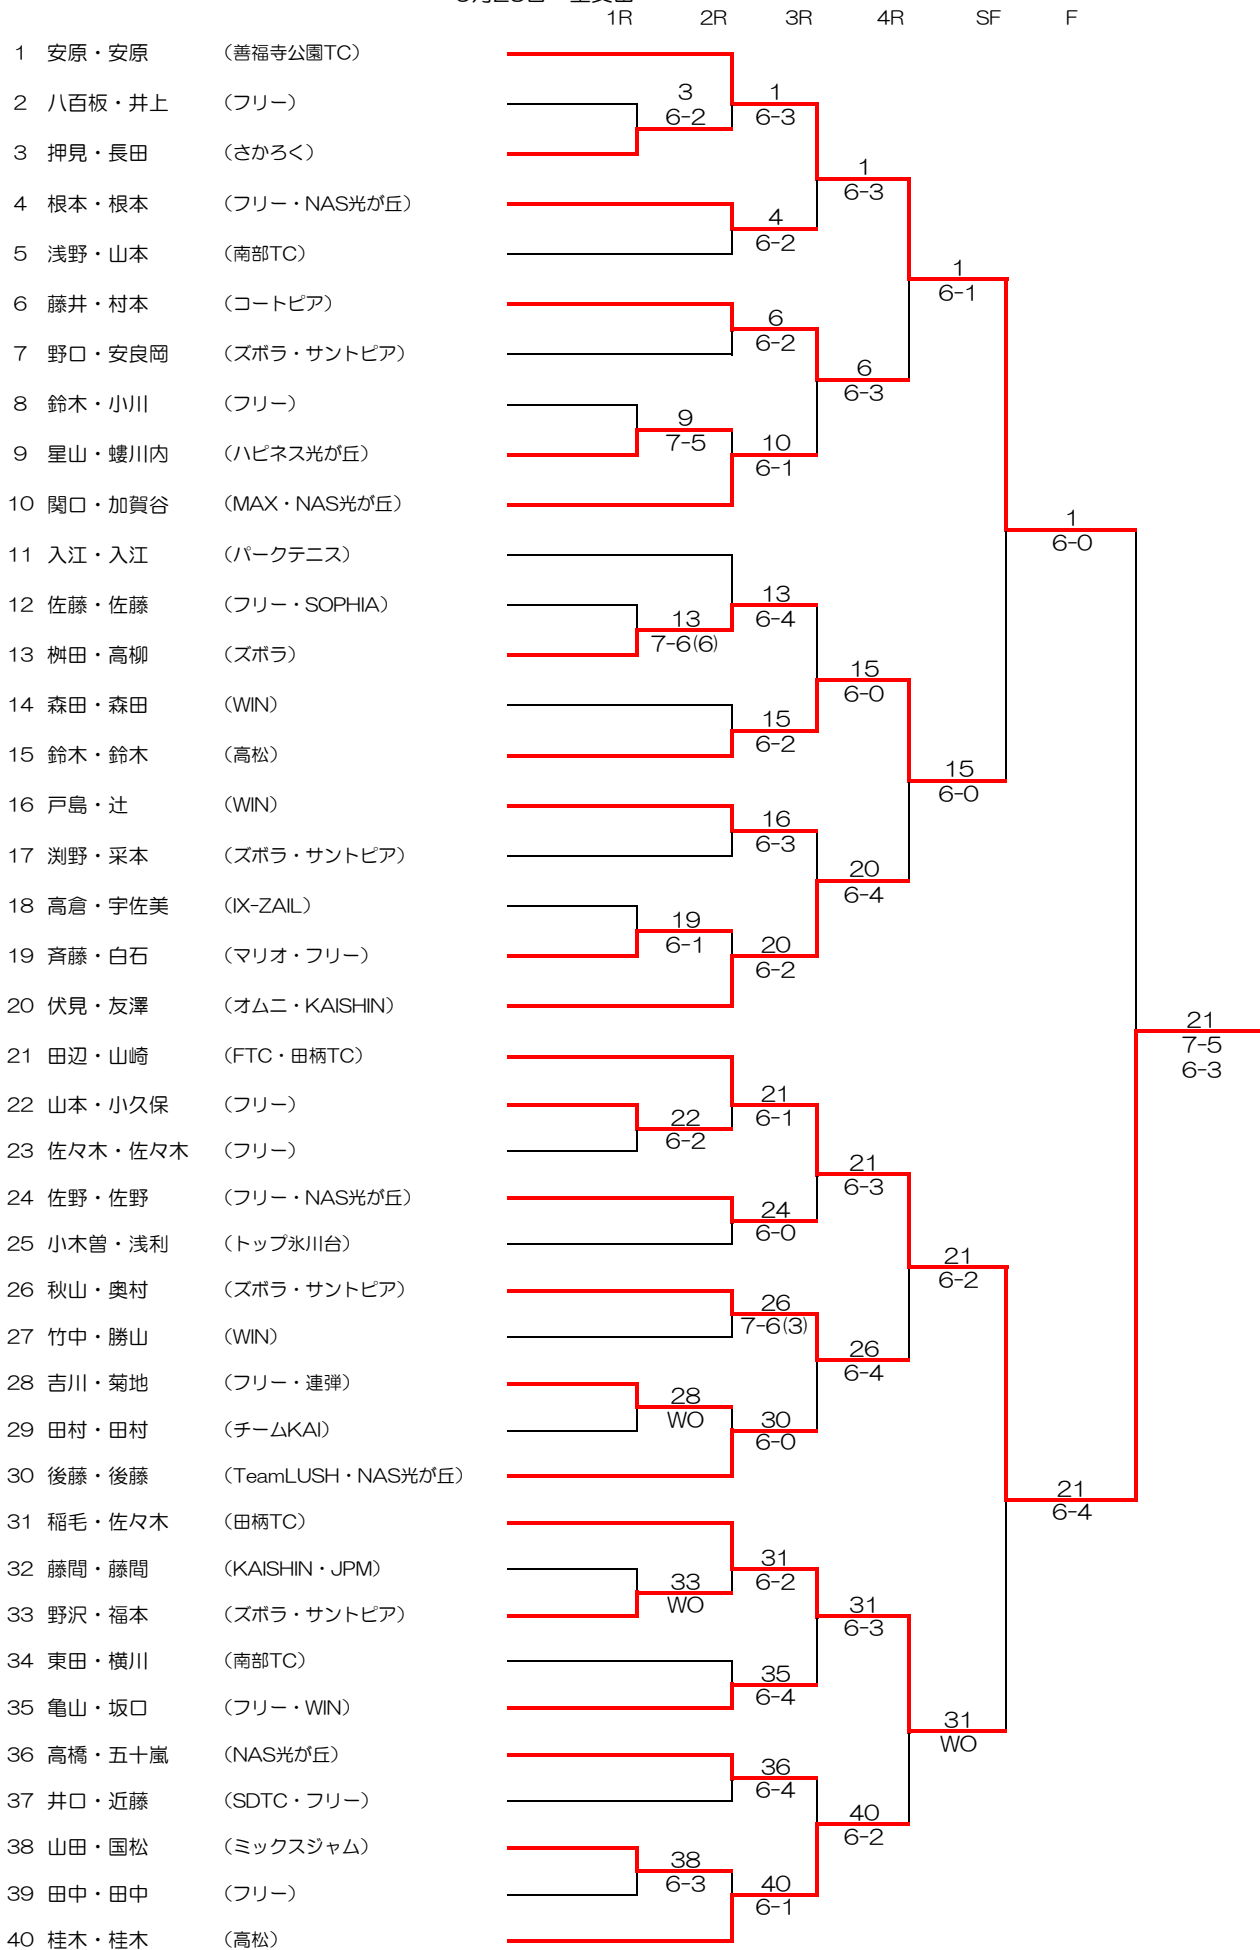

ファミリー

9月25日 夏の雲公園

		1R	2R	3R	4R	SF	F
1	清原公貴・瑛美 (南部TC)						
2	松下直樹・有希 (フリー)			1 6-1			
3	熊澤雅寿・熊澤慶子 (JSテニス)		2 WO				
4	塩川久幸・恵子 (フリー)				1 6-0		
5	田中直道・千鶴子 (光TC)			4 6-4			
6	酒井康英・久美子 (フリー)					1 6-0	
7	早坂清人・恵子 (MBCテニス部)			6 6-1			
8	入澤恒志・則子 (フリー)				6 6-4		
9	古林透・あゆみ (フリー)			8 6-4			
10	吉田一夫・智子 (フリー)						1 6-3
11	大島守博・真佐美 (夏雲父親の会・ｽﾌﾟﾘﾝｸﾞﾊﾞｽﾞ)			11 6-4			
12	佐々木孝義・尚美 (フリー)				13 6-2		
13	島田隆・克子 (フリー)			13 6-2			
14	丸山和愛・麻衣 (我流庭球塾)					13 WO	
15	上川晴久・朋子 (フリー)			14 6-1			
16	中保英司・陽子 (南部TC)				14 6-3		
17	金子吉延・麗華 (光TC)			17 6-0			
18	村上友浩・尚美 (高松)						18 1-6 6-3 10-7
19	糸井圭吾・友美 (ドッグポイント)			18 6-2			
20	小張達也・美奈 (光TC)		20 6-4				
21	内田悦美・喜英子 (WIN)				18 6-1		
22	矢島直樹・高橋ゆり子 (フリー・NAS光が丘)			22 6-1			
23	山川信二・由加 (石神井ローン)					18 6-4	
24	駒谷康博・美紀 (フリー)			23 6-3			
25	森竜夫・浩子 (フリー)				26 6-2		
26	金子正則・夏枝 (南部TC)			26 6-1			
27	佐藤俊一・美智子 (我流庭球塾)						18 6-4
28	坂内聡・美咲 (フリー)			28 6-1			
29	宮内吉隆・優希 (連弾・シンボウTR)				30 6-4		
30	勝亦好和・昌代 (光TC)			30 6-3			
31	伊東恭嗣・有井宏美 (フリー・田柄TC)					30 6-0	
32	醍醐祐輔・史 (スノービー)			31 7-6(5)			
33	大谷雄・ゆり子 (フリー)						31 6-3
34	古川好夫・美智子 (シェイク)		33 6-2				
35	原良行・史穂 (南部TC)			33 6-2			

一般

9月25日 1~21土支田 22~28夏雲

1R 2R 3R SF F

土支
夏雲

100歳級 40組

9月25日 土支田

120歳級

10月2日 土支田
1R SF F