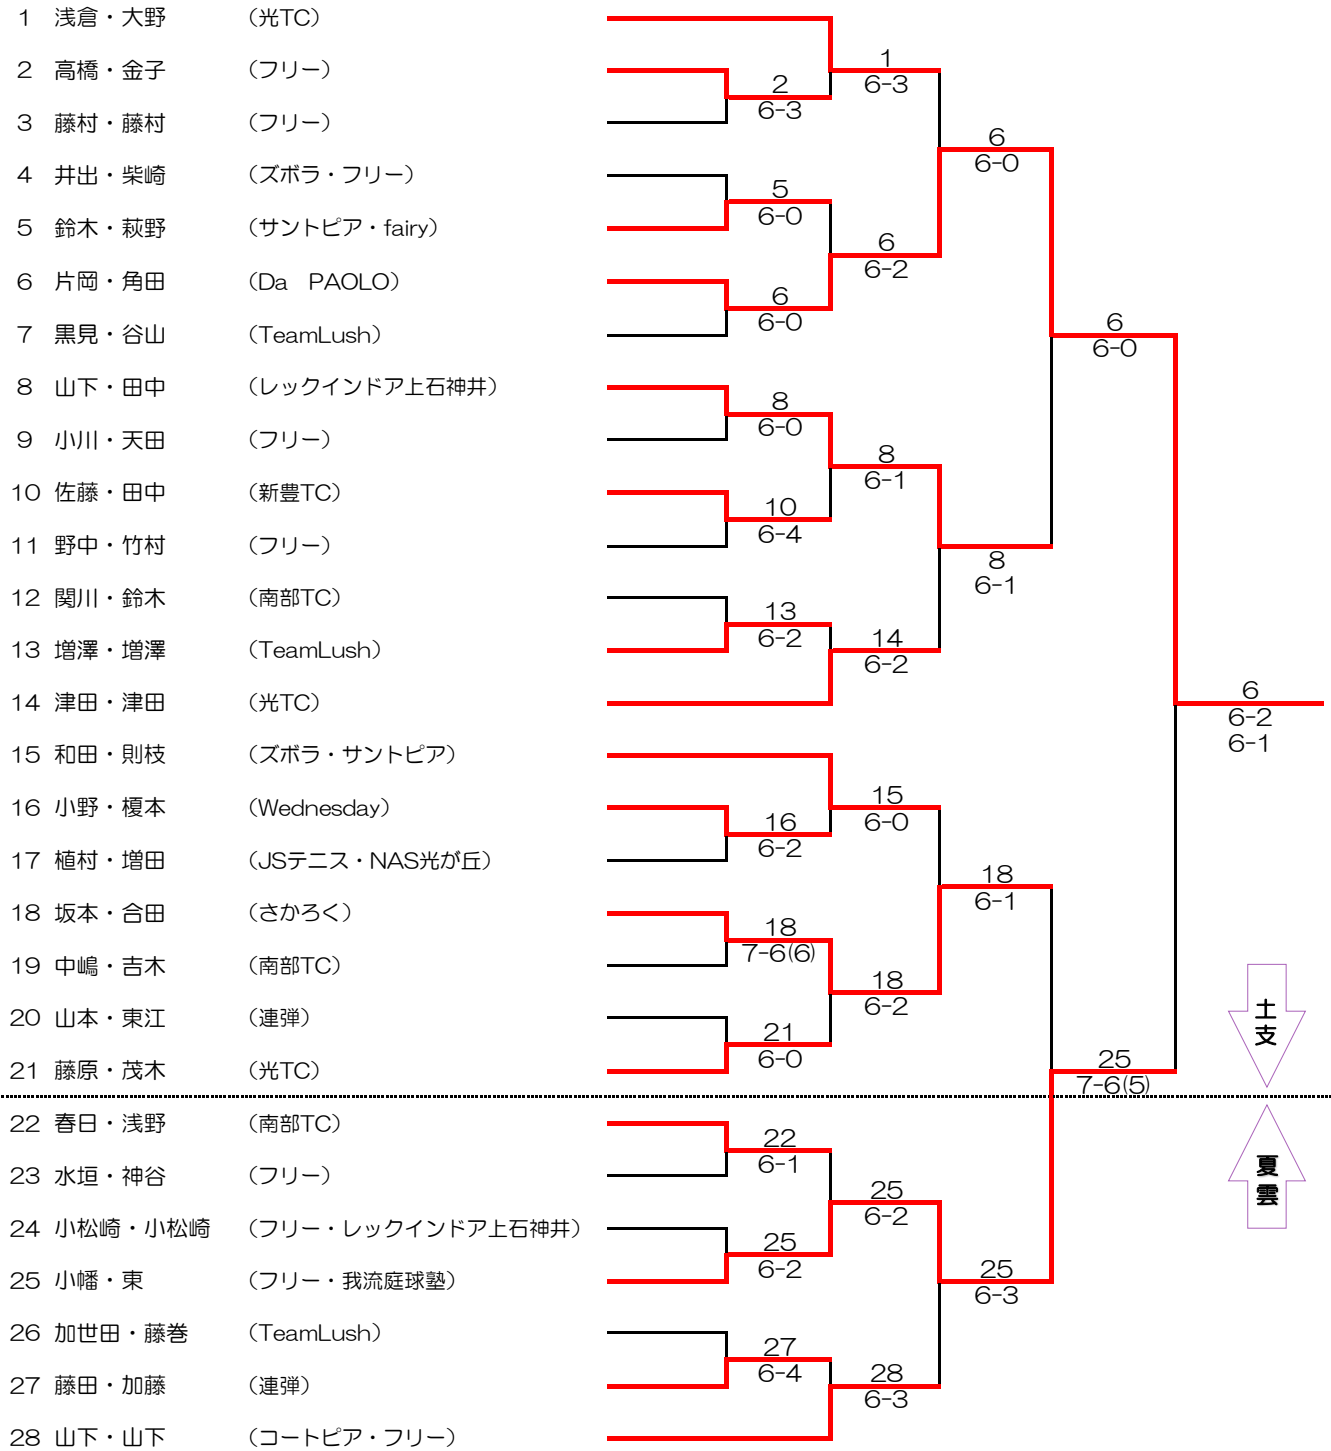

ファミリー

9月25日 夏の雲公園

		1R	2R	3R	4R	SF	F
1	清原公貴・瑛美 (南部TC)						
2	松下直樹・有希 (フリー)			1 6-1			
3	熊澤雅寿・熊澤慶子 (JSテニス)		2 WO				
4	塩川久幸・恵子 (フリー)				1 6-0		
5	田中直道・千鶴子 (光TC)			4 6-4			
6	酒井康英・久美子 (フリー)					1 6-0	
7	早坂清人・恵子 (MBCテニス部)			6 6-1			
8	入澤恒志・則子 (フリー)				6 6-4		
9	古林透・あゆみ (フリー)			8 6-4			
10	吉田一夫・智子 (フリー)						1 6-3
11	大島守博・真佐美 (夏雲父親の会・ｽﾌﾟﾘﾝｸﾞﾊﾞｽﾞ)			11 6-4			
12	佐々木孝義・尚美 (フリー)				13 6-2		
13	島田隆・克子 (フリー)			13 6-2			
14	丸山和愛・麻衣 (我流庭球塾)					13 WO	
15	上川晴久・朋子 (フリー)			14 6-1			
16	中保英司・陽子 (南部TC)				14 6-3		
17	金子吉延・麗華 (光TC)			17 6-0			
18	村上友浩・尚美 (高松)						18 1-6 6-3 10-7
19	糸井圭吾・友美 (ドッグポイント)			18 6-2			
20	小張達也・美奈 (光TC)		20 6-4				
21	内田悦美・喜英子 (WIN)				18 6-1		
22	矢島直樹・高橋ゆり子 (フリー・NAS光が丘)			22 6-1			
23	山川信二・由加 (石神井ローン)					18 6-4	
24	駒谷康博・美紀 (フリー)			23 6-3			
25	森竜夫・浩子 (フリー)				26 6-2		
26	金子正則・夏枝 (南部TC)			26 6-1			
27	佐藤俊一・美智子 (我流庭球塾)						18 6-4
28	坂内聡・美咲 (フリー)			28 6-1			
29	宮内吉隆・優希 (連弾・シンボウTR)				30 6-4		
30	勝亦好和・昌代 (光TC)			30 6-3			
31	伊東恭嗣・有井宏美 (フリー・田柄TC)					30 6-0	
32	醍醐祐輔・史 (スノービー)			31 7-6(5)			
33	大谷雄・ゆり子 (フリー)						31 6-3
34	古川好夫・美智子 (シェイク)		33 6-2				
35	原良行・史穂 (南部TC)			33 6-2			

一般

9月25日 1~21土支田 22~28夏雲

1R 2R 3R SF F

土支
夏雲

100歳級 40組

9月25日 土支田

120歳級

10月2日 土支田
1R SF F