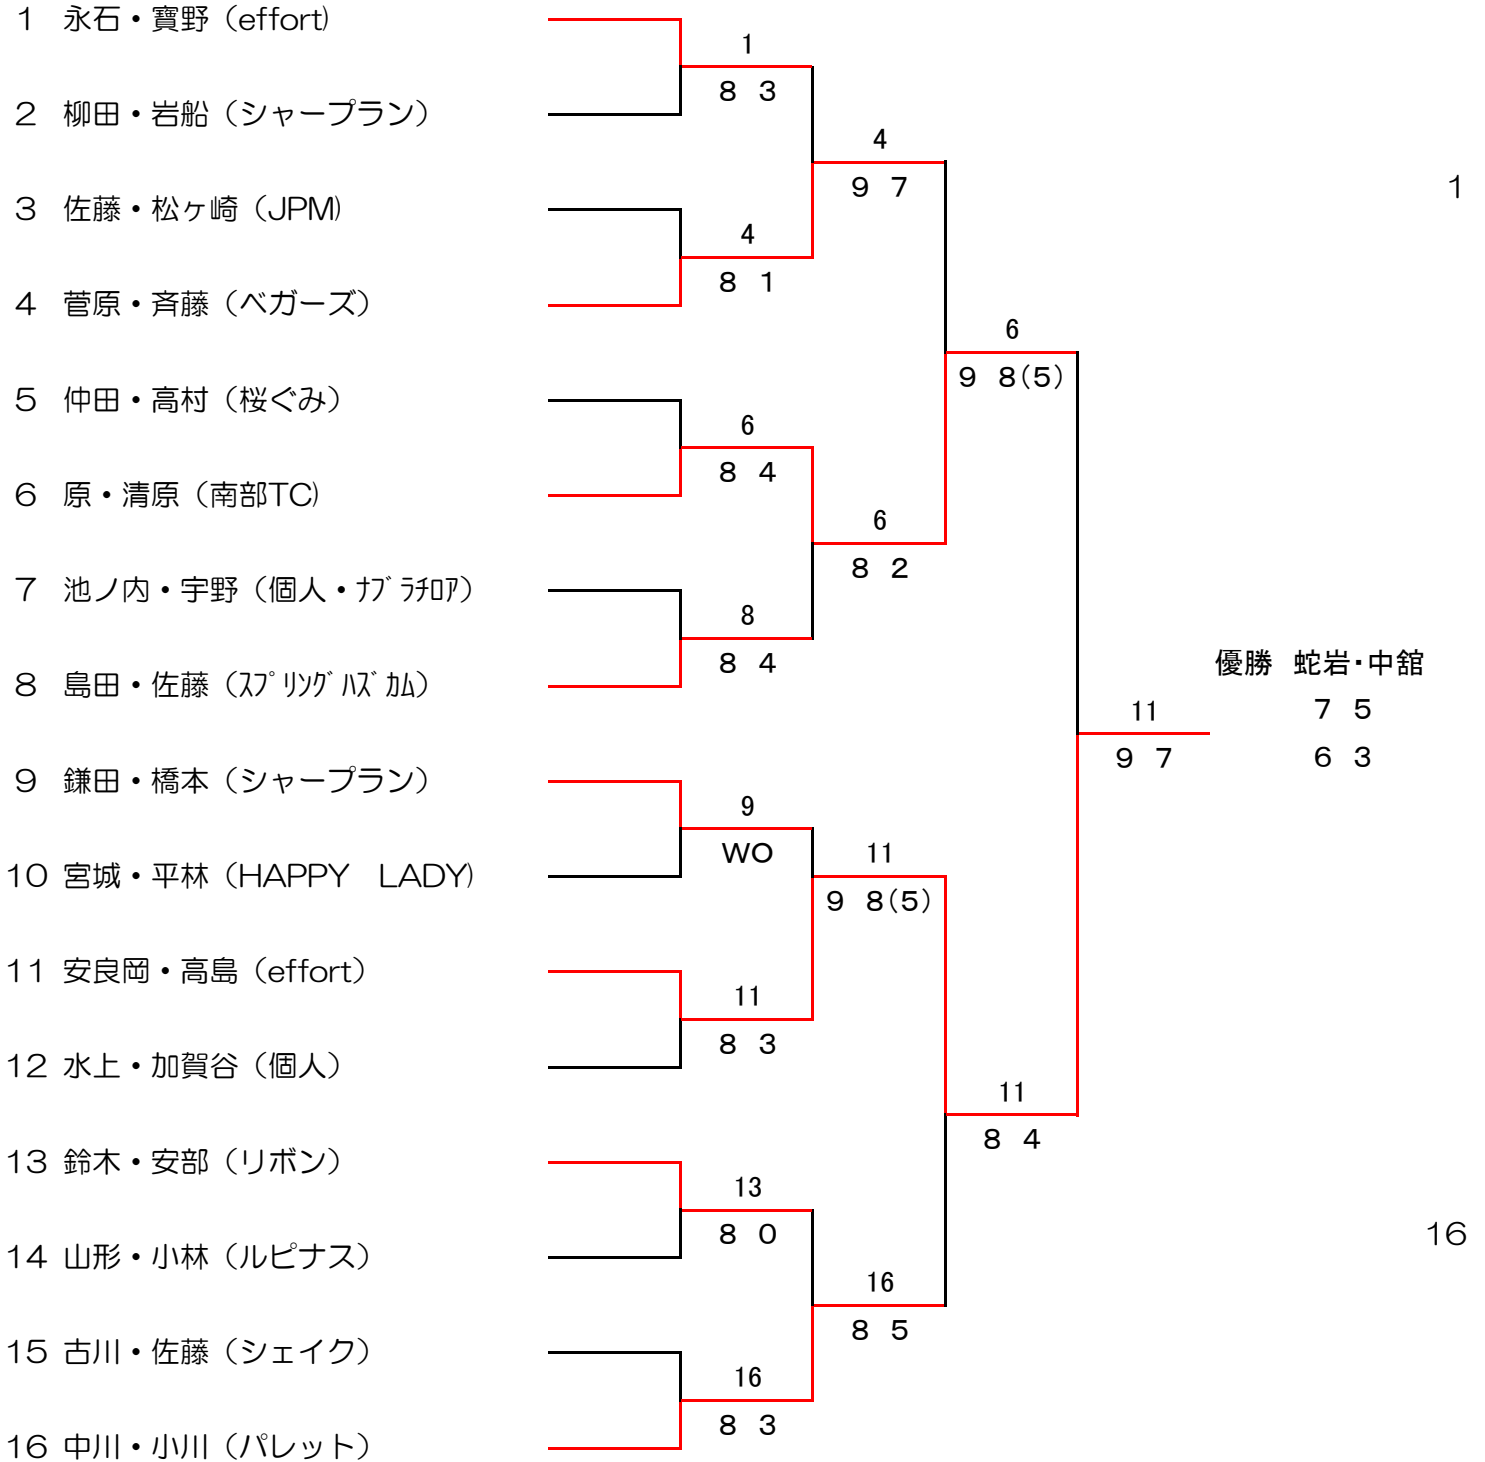

女子ダブルスB (1)

1 R 2 R : 5月31日 (日) : 土支田庭球場
 1R 2R QF SF F

女子ダブルスB (2)

1 R 2 R : 5月31日 (日) : 土支田庭球場

F SF QF 2R 1R