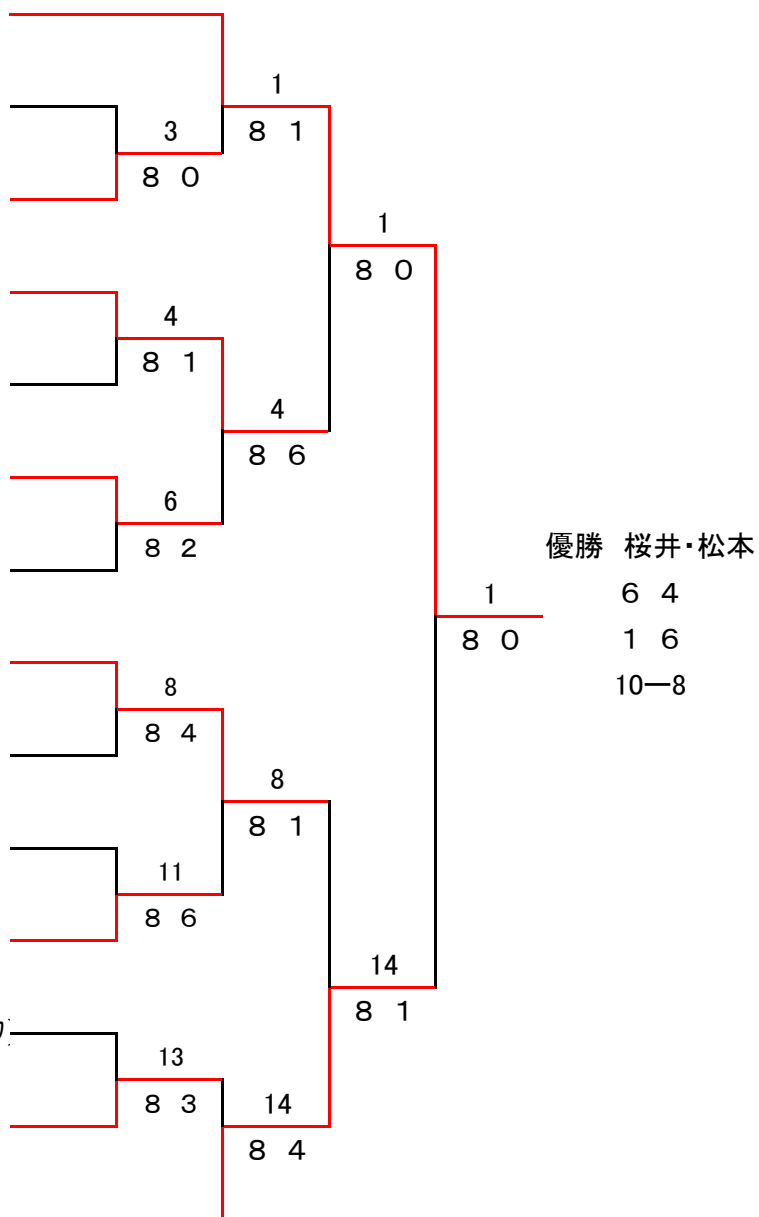

女子ダブルスA(1)

1R 2R : 5月31日(日) : 土支田庭球場

1R 2R QF SF F

- 1 桜井・松本 (光TC)
- 2 増田・奥村 (スプリングハズカム)
- 3 芹澤・竹井 (富士見台TC・個人)
- 4 深澤・新田 (高松・個人)
- 5 田中・村本 (コートピア大泉)
- 6 河崎・樋口 (立野TC・個人)
- 7 日比野・今西 (ミストレス)
- 8 森嶋・真庭 (はなみずき)
- 9 新町・丸山 (立野TC・個人)
- 10 山本・横川 (南部TC)
- 11 石和田・藤井 (我流庭球塾・チームZ)
- 12 大和田野・大門 (シェイク・ナブラチロフ)
- 13 佐野・宇佐美 (富士見台TC・個人)
- 14 浜本・荒木 (高松)

女子ダブルスA (2)

1 R 2 R : 5月31日 (日) : 土支田庭球場

F SF QF 2R 1R